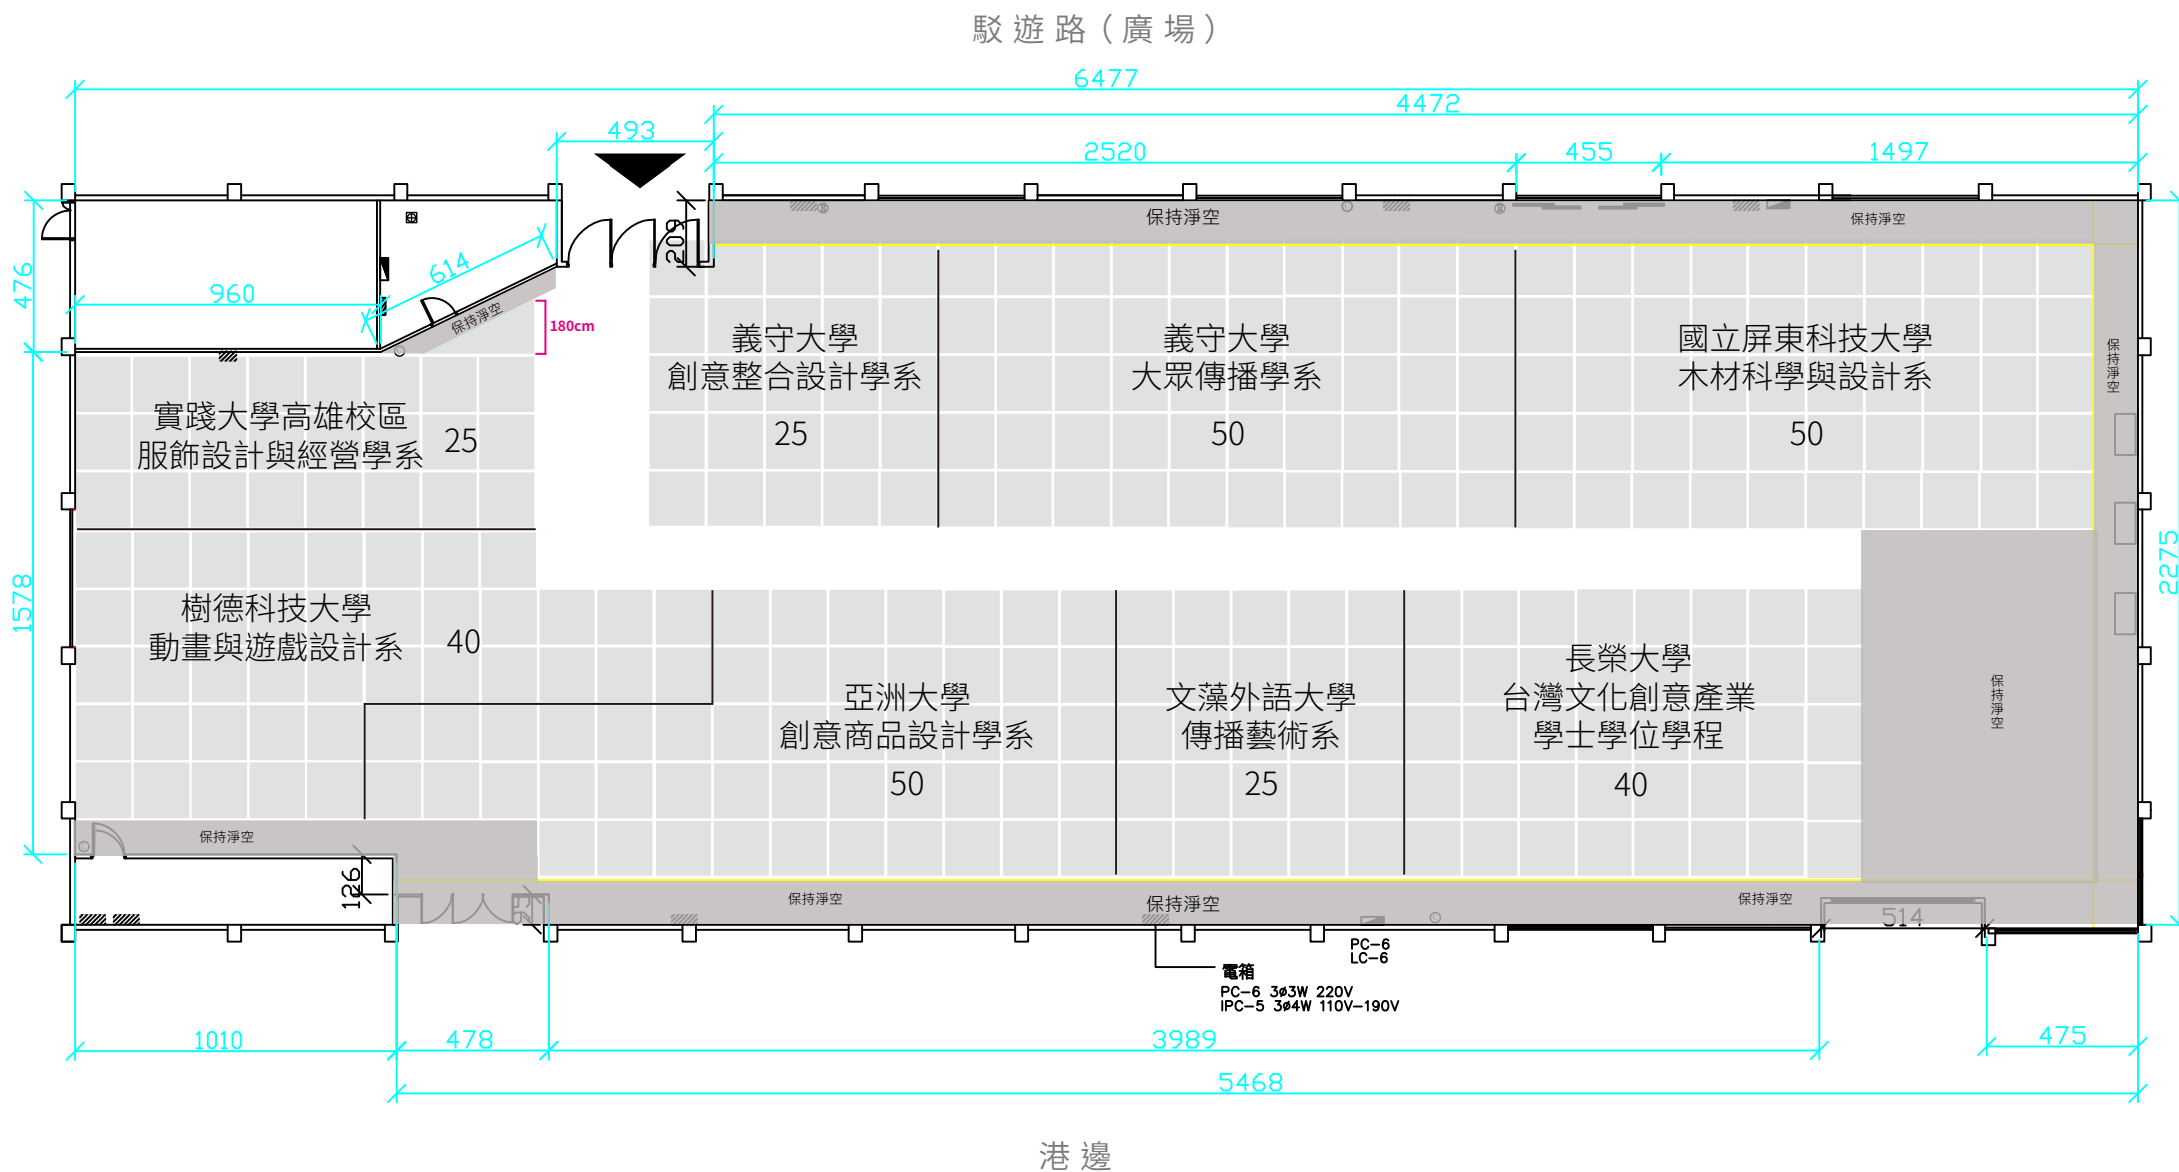

# 大勇P2倉庫

1方格為1.8m x 1.8m / 1坪  
實際尺寸以現場量測為主

# 大勇P3倉庫

駁遊路 (廣場)

港邊

1方格為1.8m x 1.8m / 1坪  
 實際尺寸以現場量測為主

# 蓬萊B6倉庫

1方格為1.8m x 1.8m / 1坪  
實際尺寸以現場量測為主

蓬萊路

# 蓬萊B4倉庫

( ↓ 隔壁是 B3 倉庫 )

1方格為1.8m x 1.8m / 1坪  
 實際尺寸以現場量測為主