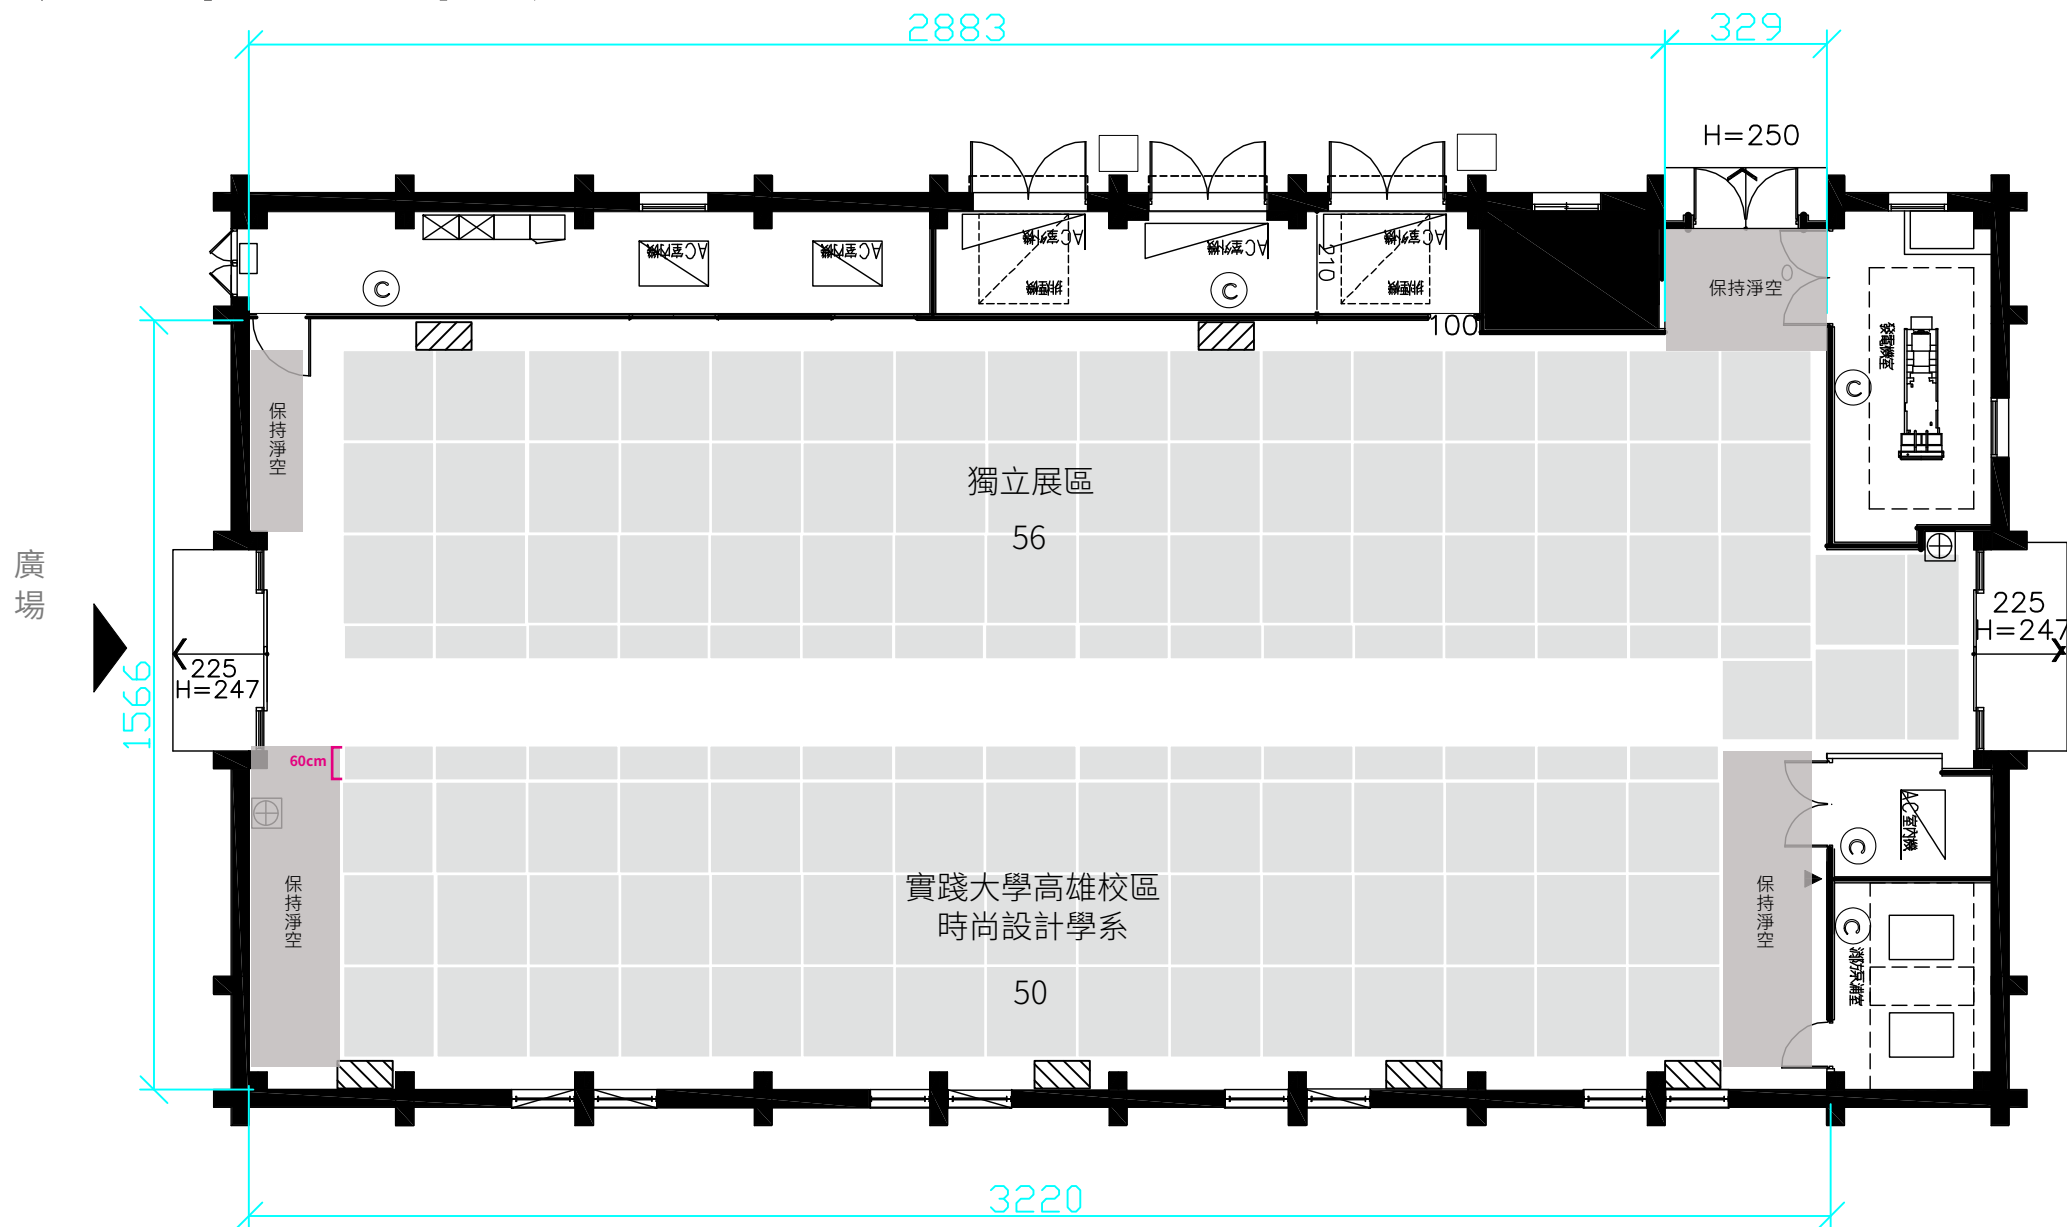

蓬萊B6倉庫

1方格為1.8m x 1.8m / 1坪
實際尺寸以現場量測為主

蓬萊路