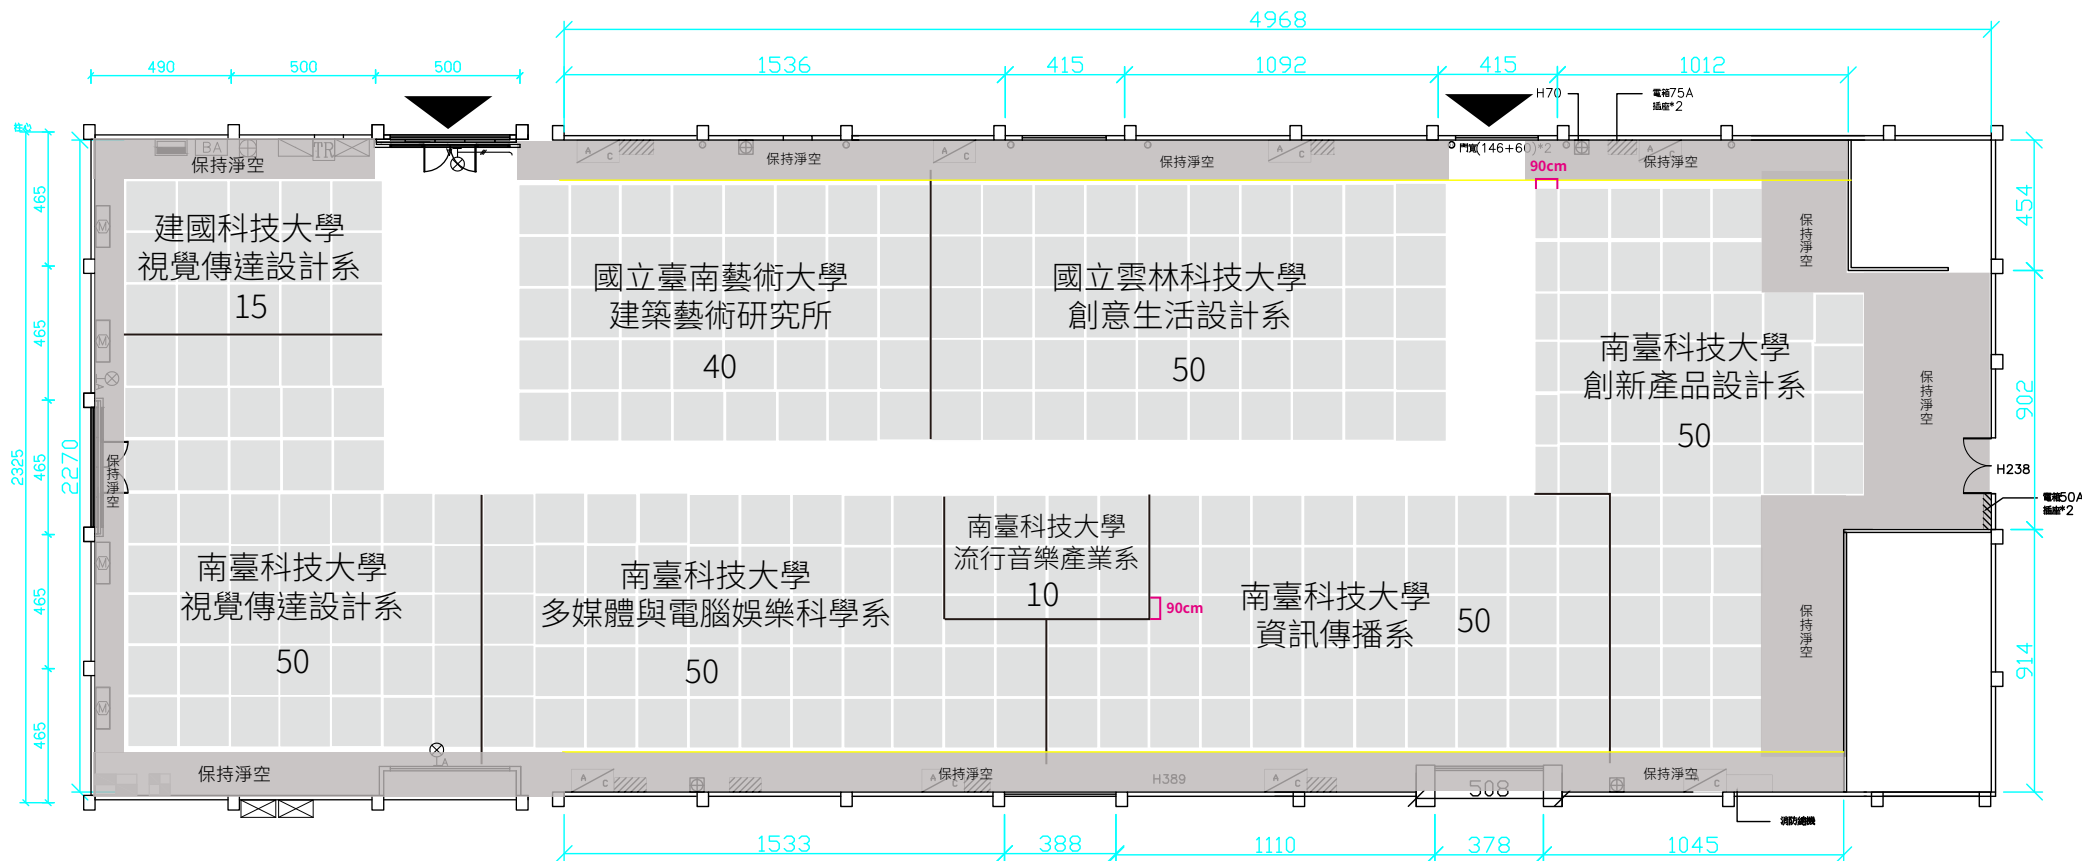

# 大勇P2倉庫

1方格為1.8m x 1.8m / 1坪  
實際尺寸以現場量測為主

# 大勇P3倉庫

駁遊路 (廣場)

港邊

1方格為1.8m x 1.8m / 1坪  
 實際尺寸以現場量測為主

# 蓬萊B6倉庫

1方格為1.8m x 1.8m / 1坪  
實際尺寸以現場量測為主

蓬萊路

# 蓬萊B4倉庫

( ↓ 隔壁是 B3 倉庫 )

1方格為1.8m x 1.8m / 1坪  
 實際尺寸以現場量測為主