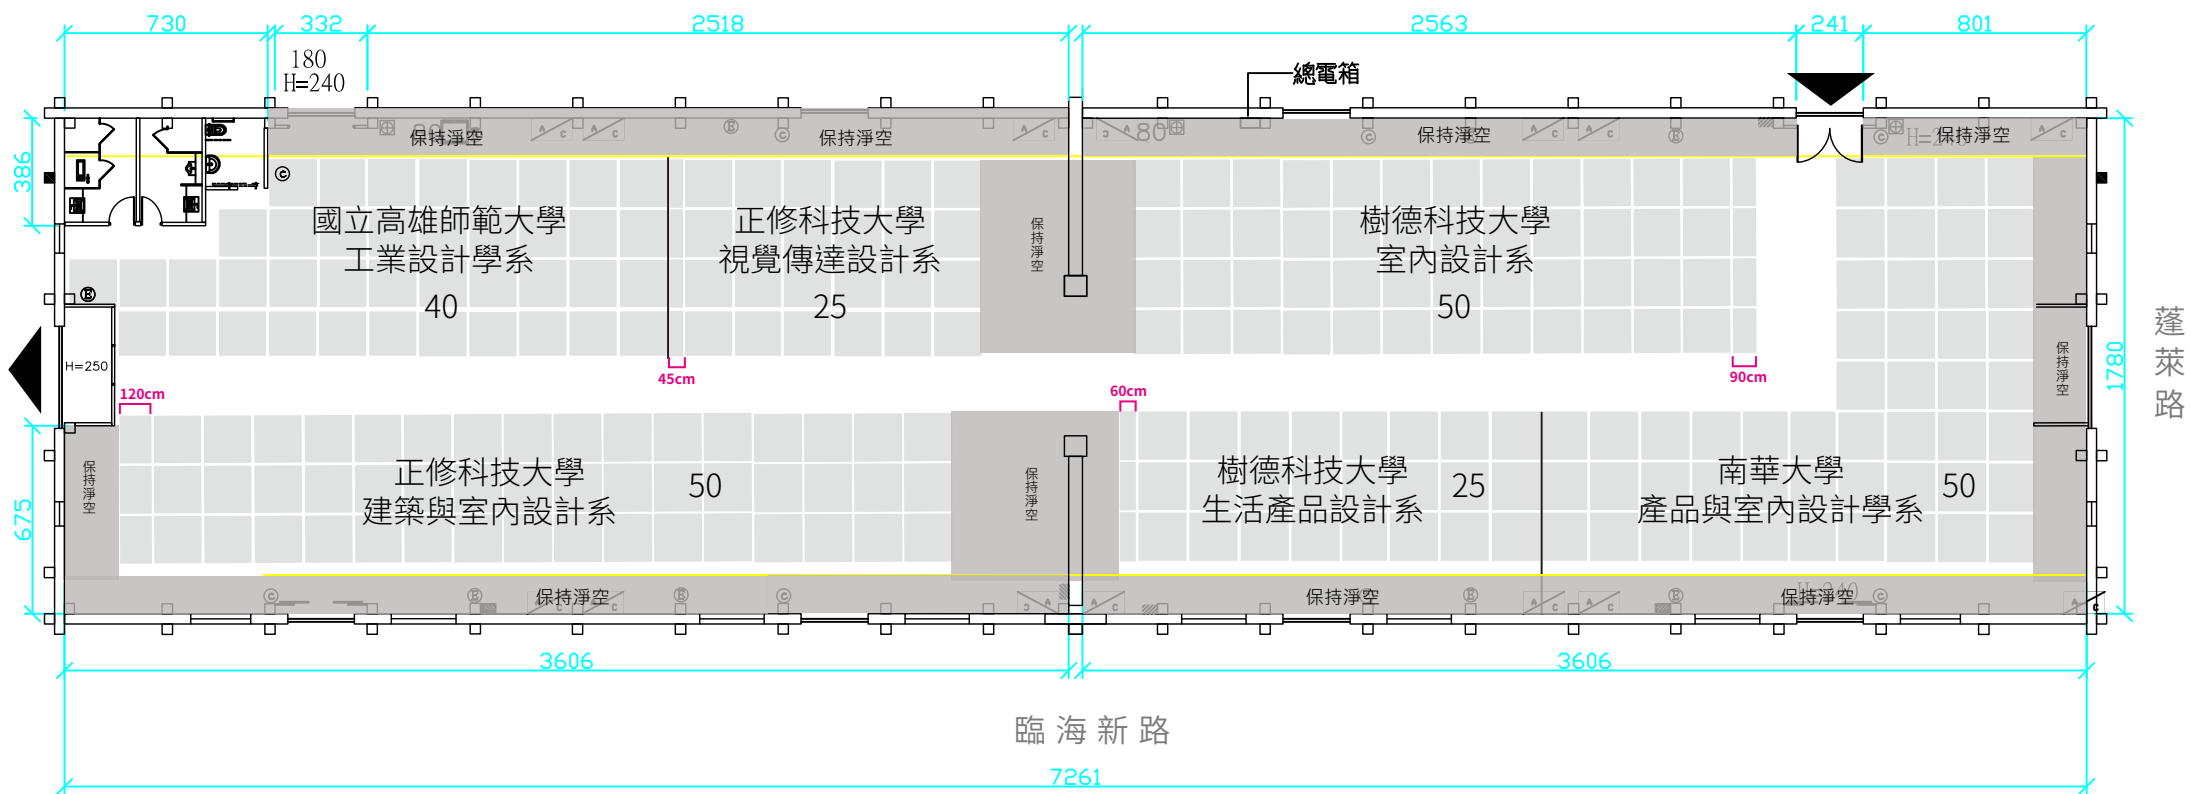

# 大勇C3倉庫

1方格為1.8m x 1.8m / 1坪  
實際尺寸以現場量測為主

# 蓬萊B6倉庫

1方格為1.8m x 1.8m / 1坪  
實際尺寸以現場量測為主

蓬萊路

# 蓬萊B4倉庫

( ↓ 隔壁是 B3 倉庫 )

1方格為1.8m x 1.8m / 1坪  
 實際尺寸以現場量測為主

# 蓬萊B3倉庫

(↑ 隔壁是 B4 倉庫)

1方格為1.8m x 1.8m / 1坪  
實際尺寸以現場量測為主