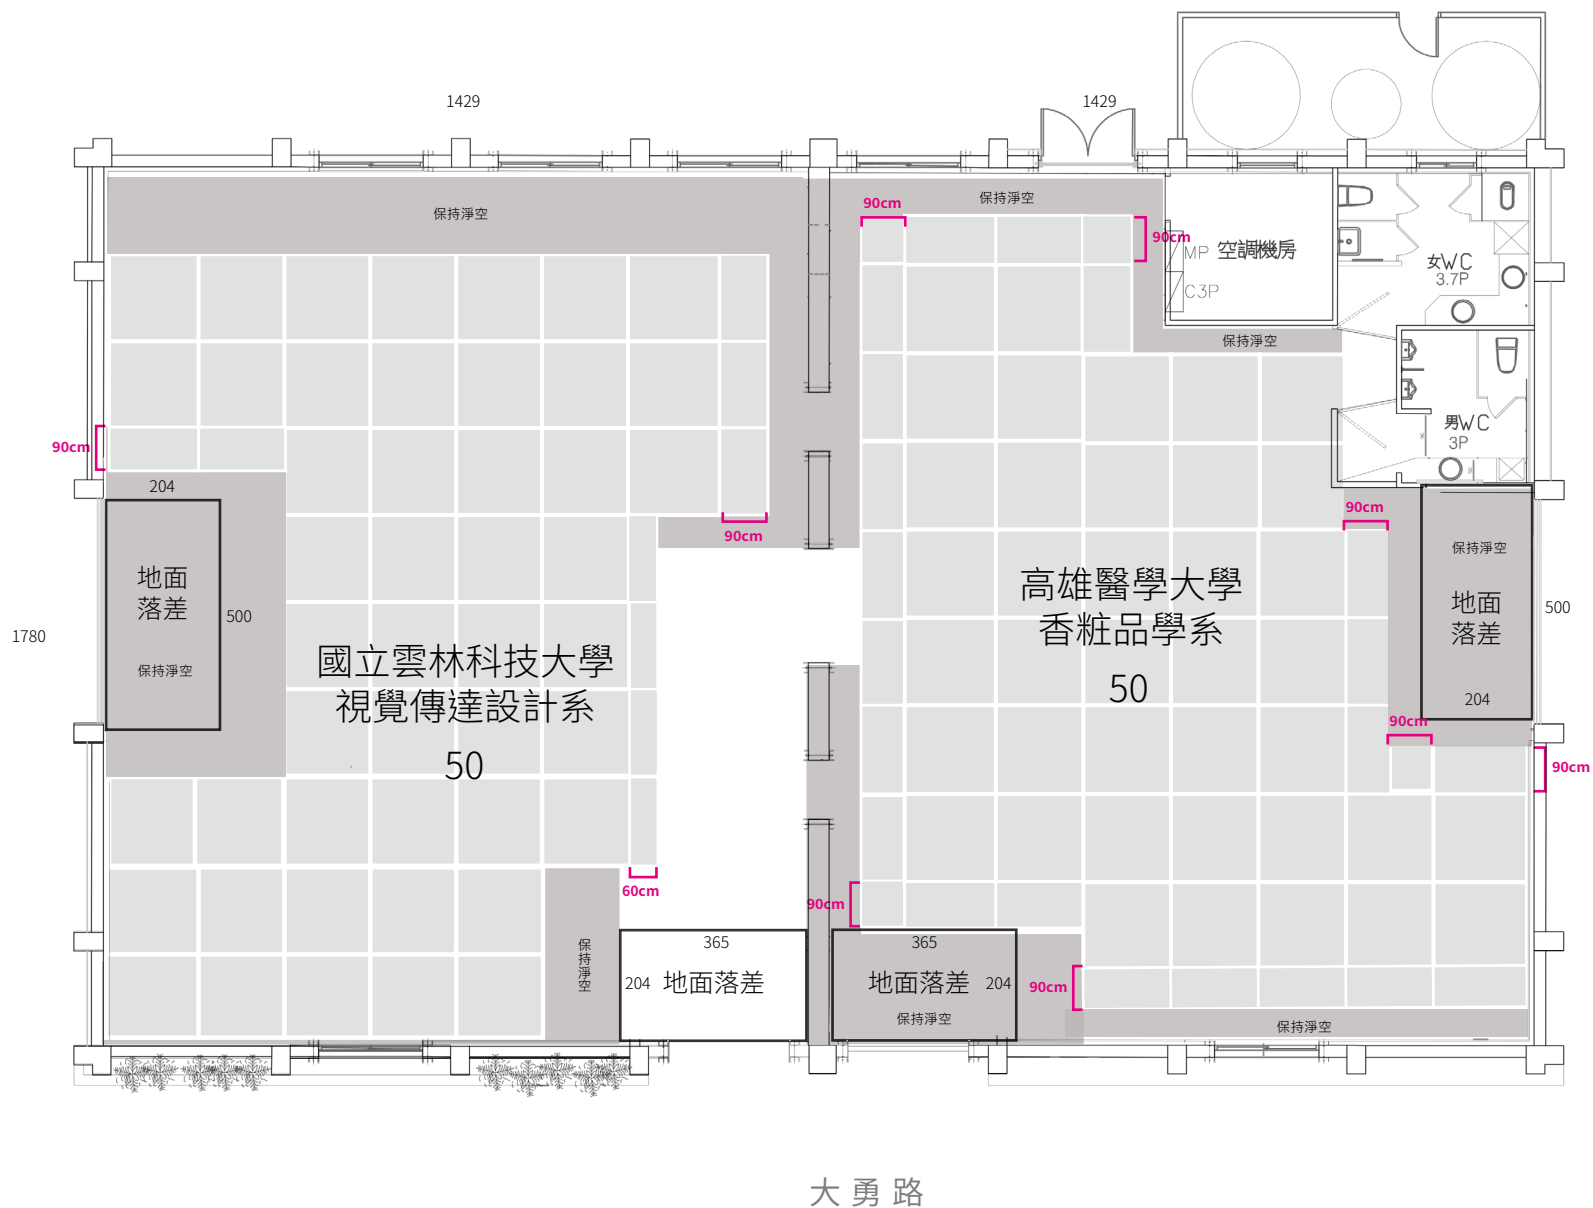

# 大勇P2倉庫

1方格為1.8m x 1.8m / 1坪  
實際尺寸以現場量測為主

# 大勇P3倉庫

駁遊路 (廣場)

港邊

1方格為1.8m x 1.8m / 1坪  
 實際尺寸以現場量測為主

# 大勇C3倉庫

1方格為1.8m x 1.8m / 1坪  
實際尺寸以現場量測為主

# 蓬萊B6倉庫

1方格為1.8m x 1.8m / 1坪  
實際尺寸以現場量測為主

蓬萊路