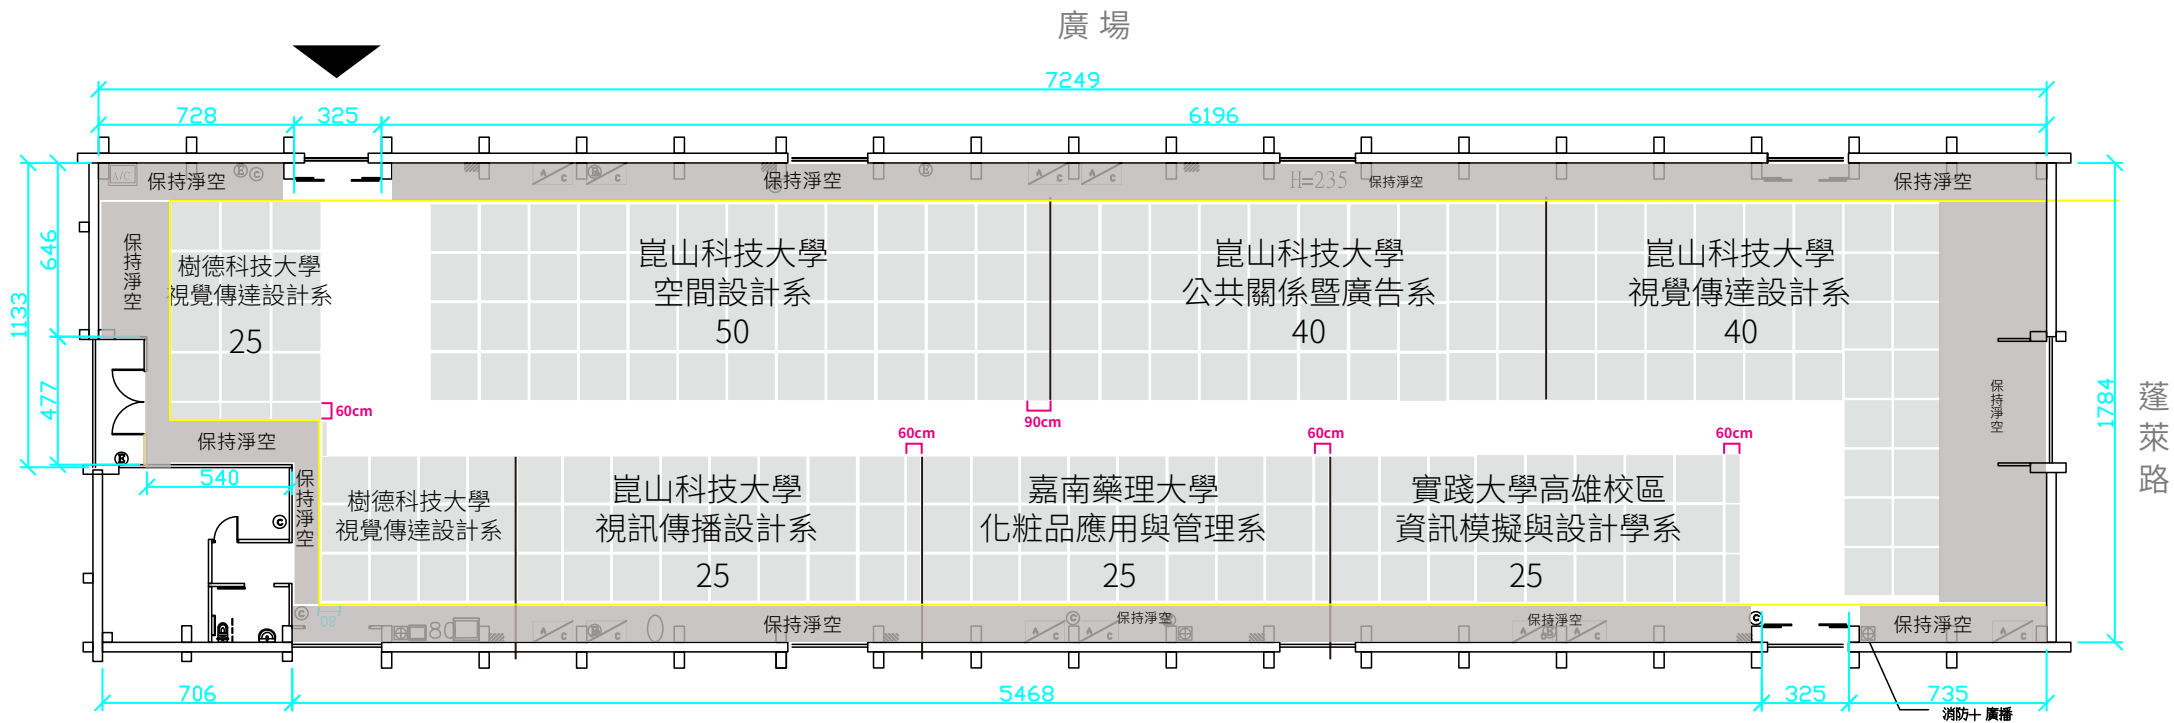

# 大勇C3倉庫

1方格為1.8m x 1.8m / 1坪  
實際尺寸以現場量測為主

# 蓬萊B6倉庫

1方格為1.8m x 1.8m / 1坪  
實際尺寸以現場量測為主

蓬萊路

# 蓬萊B4倉庫

( ↓ 隔壁是 B3 倉庫 )

1方格為1.8m x 1.8m / 1坪  
 實際尺寸以現場量測為主

# 蓬萊B3倉庫

(↑ 隔壁是 B4 倉庫)

1方格為1.8m x 1.8m / 1坪  
實際尺寸以現場量測為主