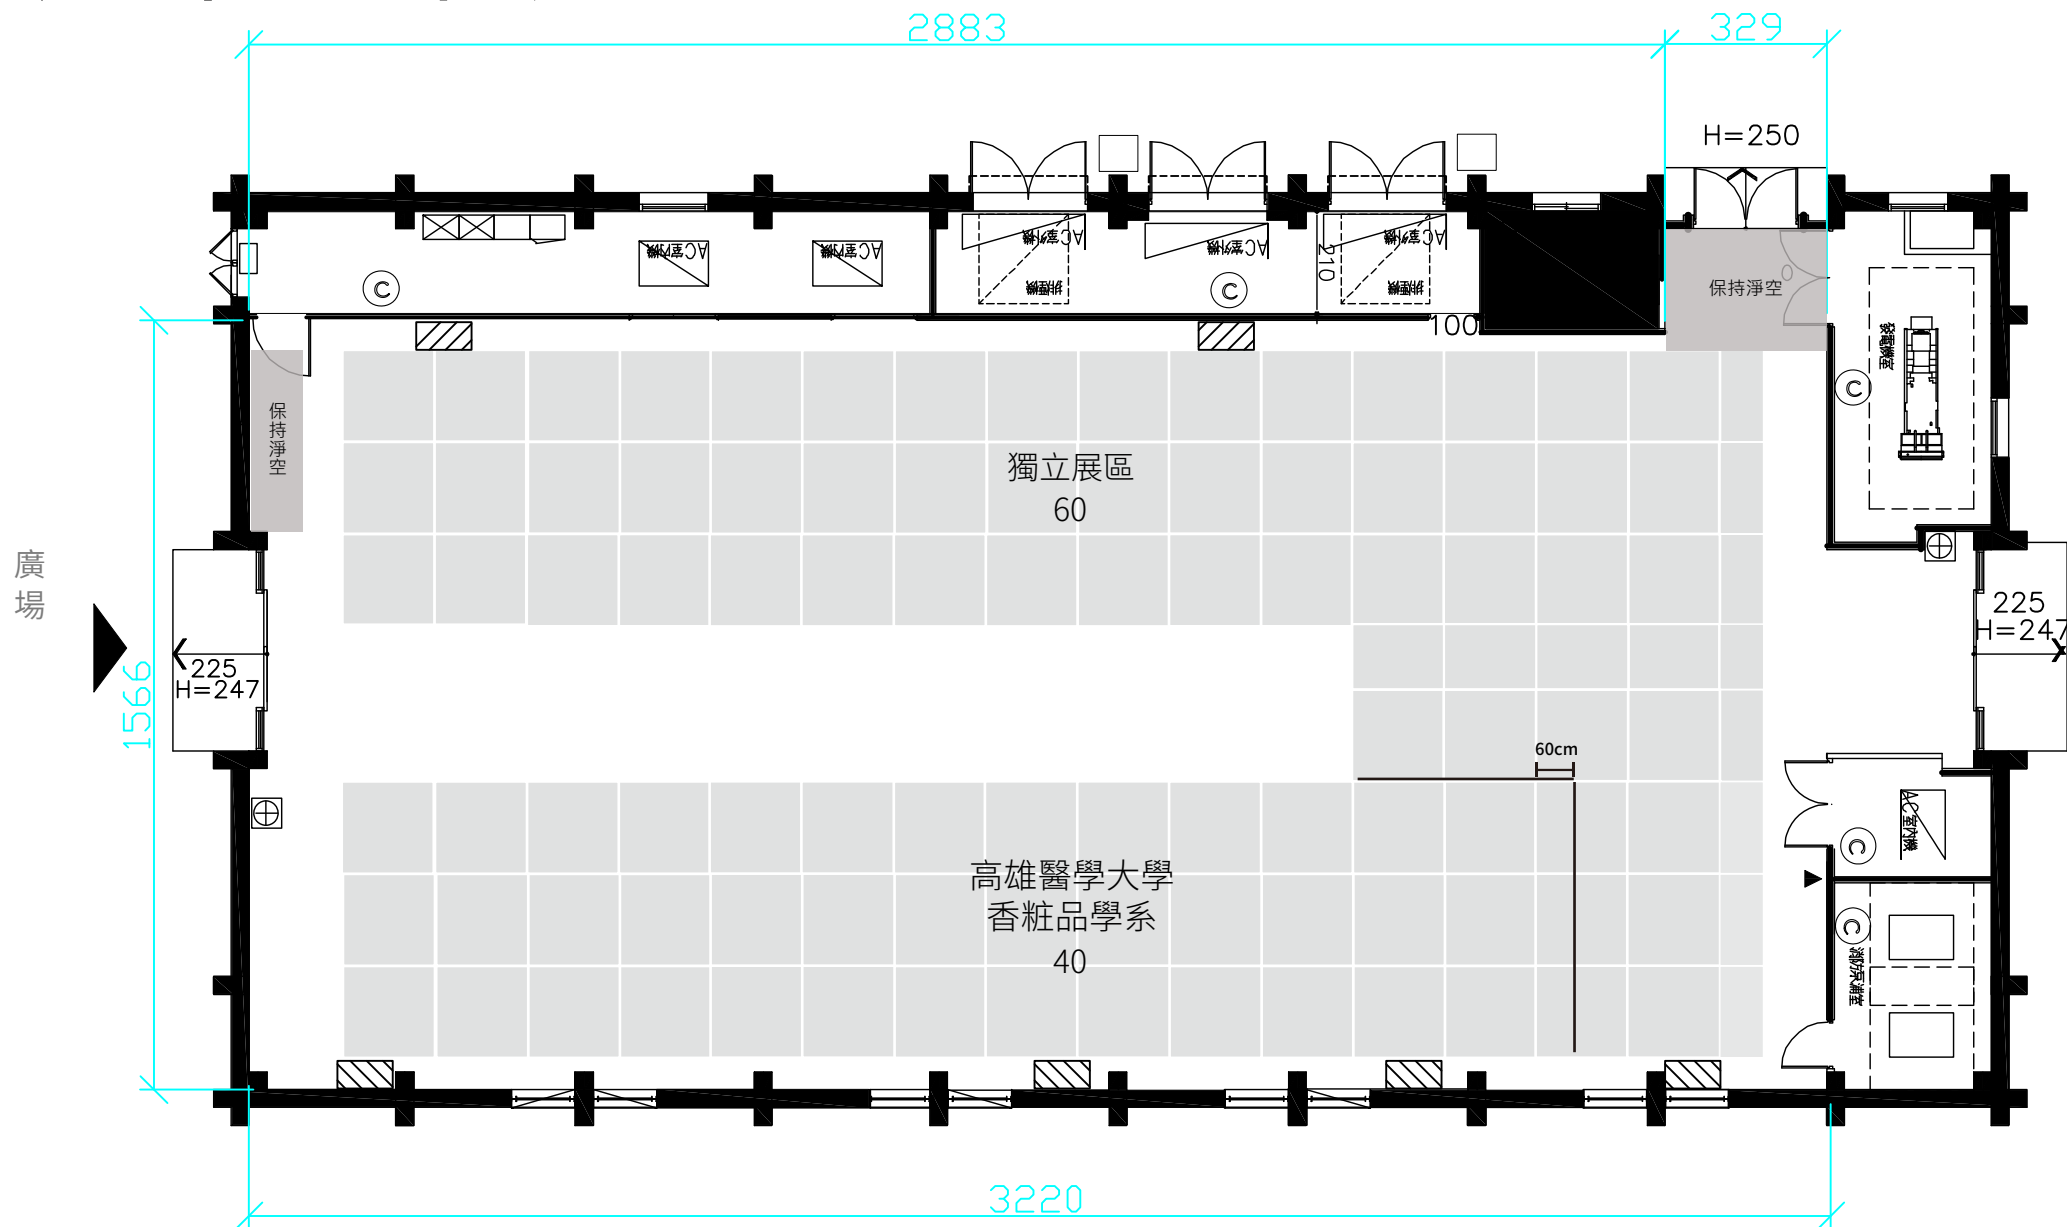

大勇P2倉庫

1方格為1.8m x 1.8m / 1坪
實際尺寸以現場量測為主

大勇P3倉庫

駁遊路 (廣場)

港邊

1方格為1.8m x 1.8m / 1坪
實際尺寸以現場量測為主

蓬萊B6倉庫

1方格為1.8m x 1.8m / 1坪
實際尺寸以現場量測為主

蓬萊路

蓬萊B4倉庫

(↓ 隔壁是 B3 倉庫)

1方格為1.8m x 1.8m / 1坪
實際尺寸以現場量測為主

蓬萊B3倉庫

(↑ 隔壁是 B4 倉庫)

1方格為1.8m x 1.8m / 1坪
實際尺寸以現場量測為主