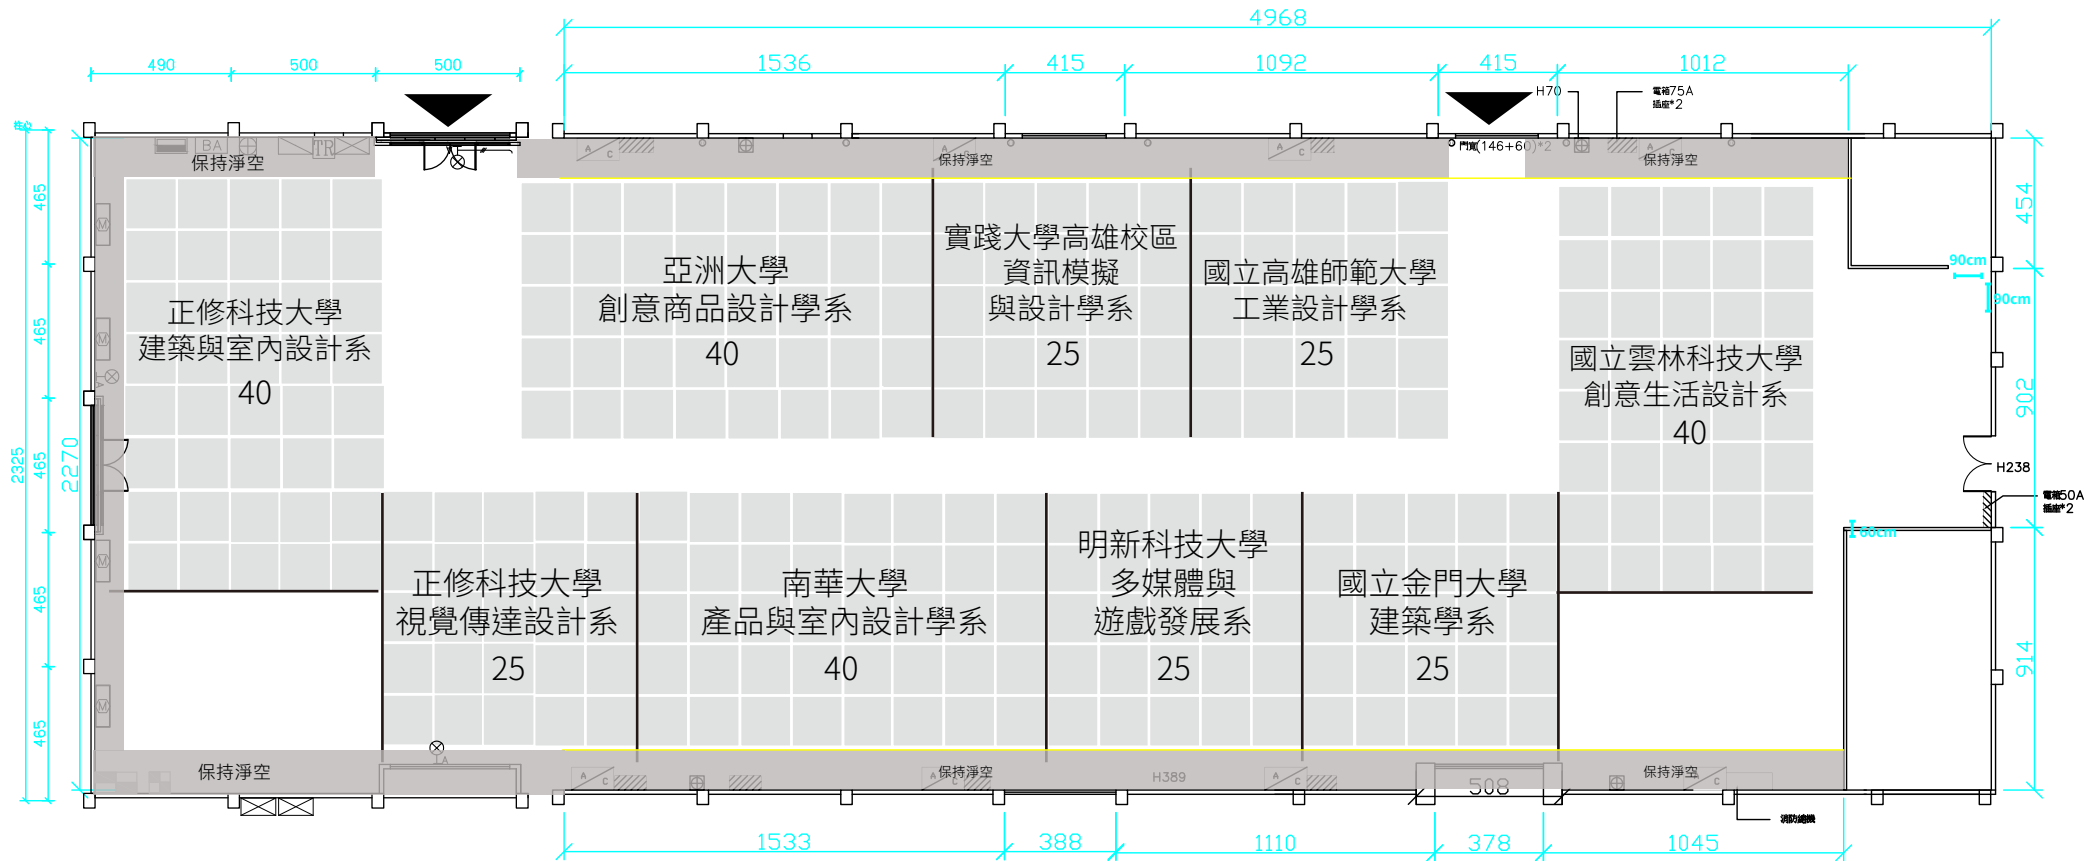

大勇P2倉庫

1方格為1.8m x 1.8m / 1坪
實際尺寸以現場量測為主

大勇P3倉庫

駁遊路 (廣場)

港邊

1方格為1.8m x 1.8m / 1坪
實際尺寸以現場量測為主

蓬萊B6倉庫

1方格為1.8m x 1.8m / 1坪
實際尺寸以現場量測為主

蓬萊路

蓬萊B4倉庫

(↓ 隔壁是 B3 倉庫)

1方格為1.8m x 1.8m / 1坪
實際尺寸以現場量測為主

蓬萊B3倉庫

(↑ 隔壁是 B4 倉庫)

1方格為1.8m x 1.8m / 1坪
實際尺寸以現場量測為主