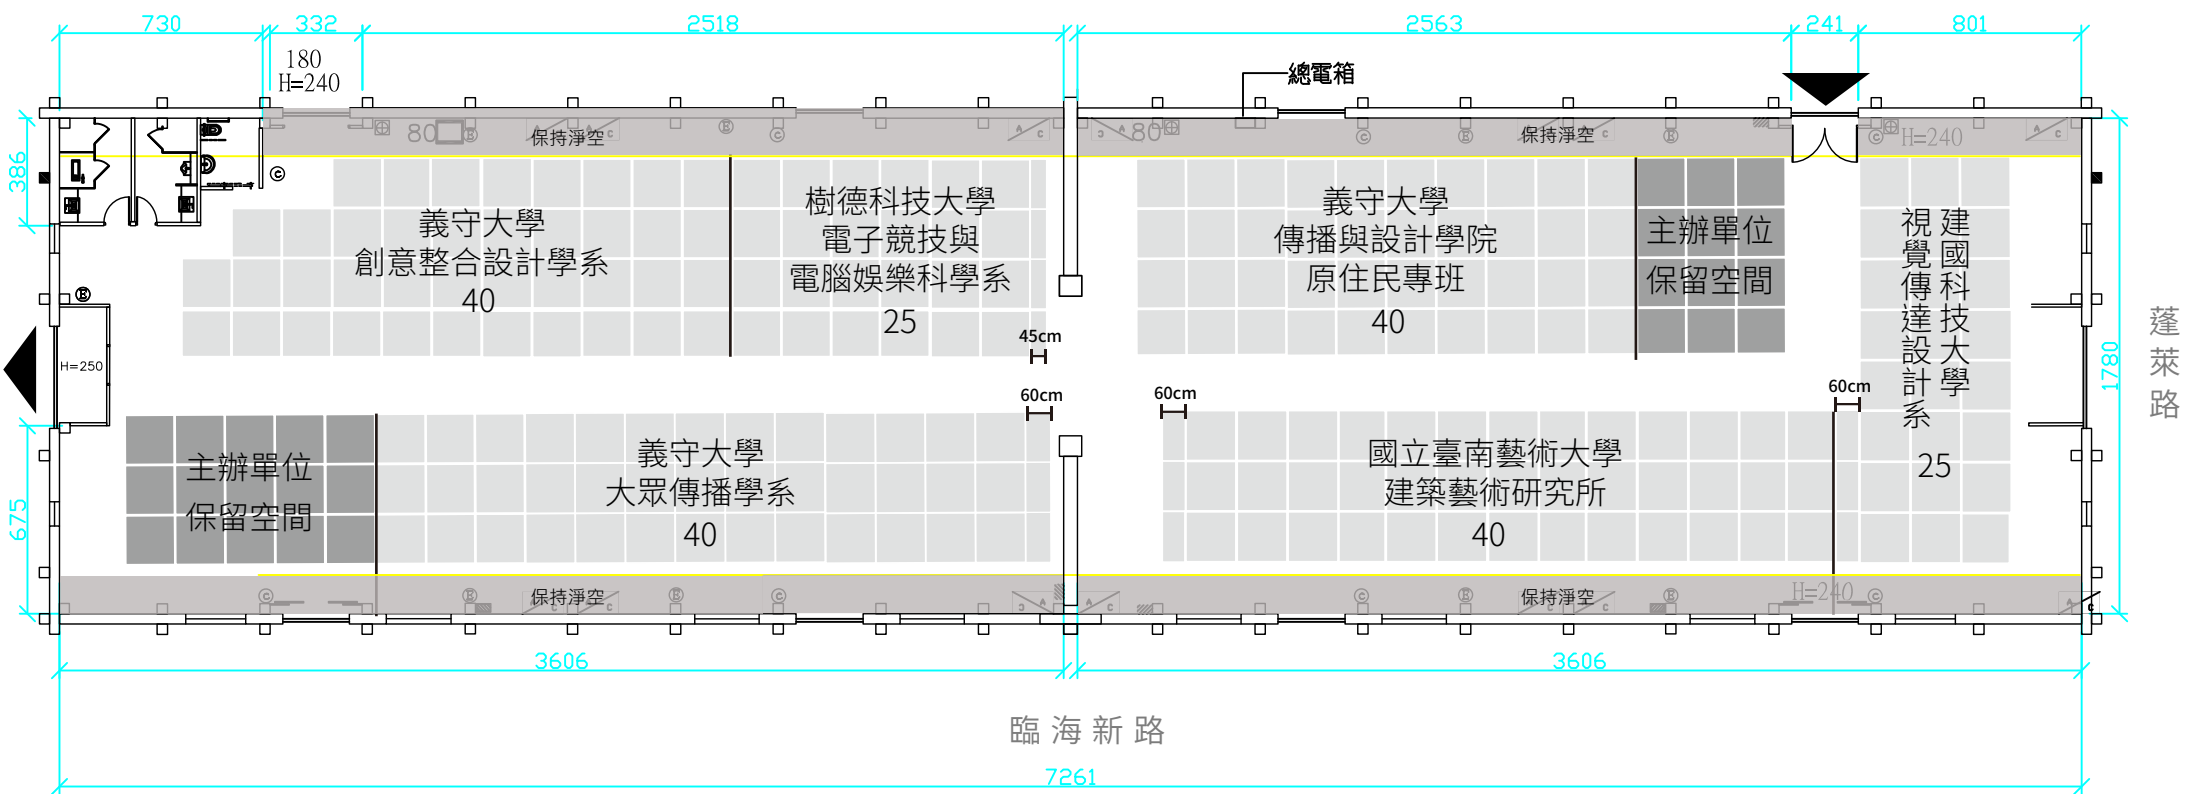

大勇P2倉庫

1方格為1.8m x 1.8m / 1坪
實際尺寸以現場量測為主

大勇P3倉庫

駁遊路 (廣場)

港邊

1方格為1.8m x 1.8m / 1坪
實際尺寸以現場量測為主

蓬萊B6倉庫

1方格為1.8m x 1.8m / 1坪
實際尺寸以現場量測為主

蓬萊路

蓬萊B4倉庫

(↓ 隔壁是 B3 倉庫)

1方格為1.8m x 1.8m / 1坪
實際尺寸以現場量測為主

蓬萊B3倉庫

(↑ 隔壁是 B4 倉庫)

1方格為1.8m x 1.8m / 1坪
實際尺寸以現場量測為主