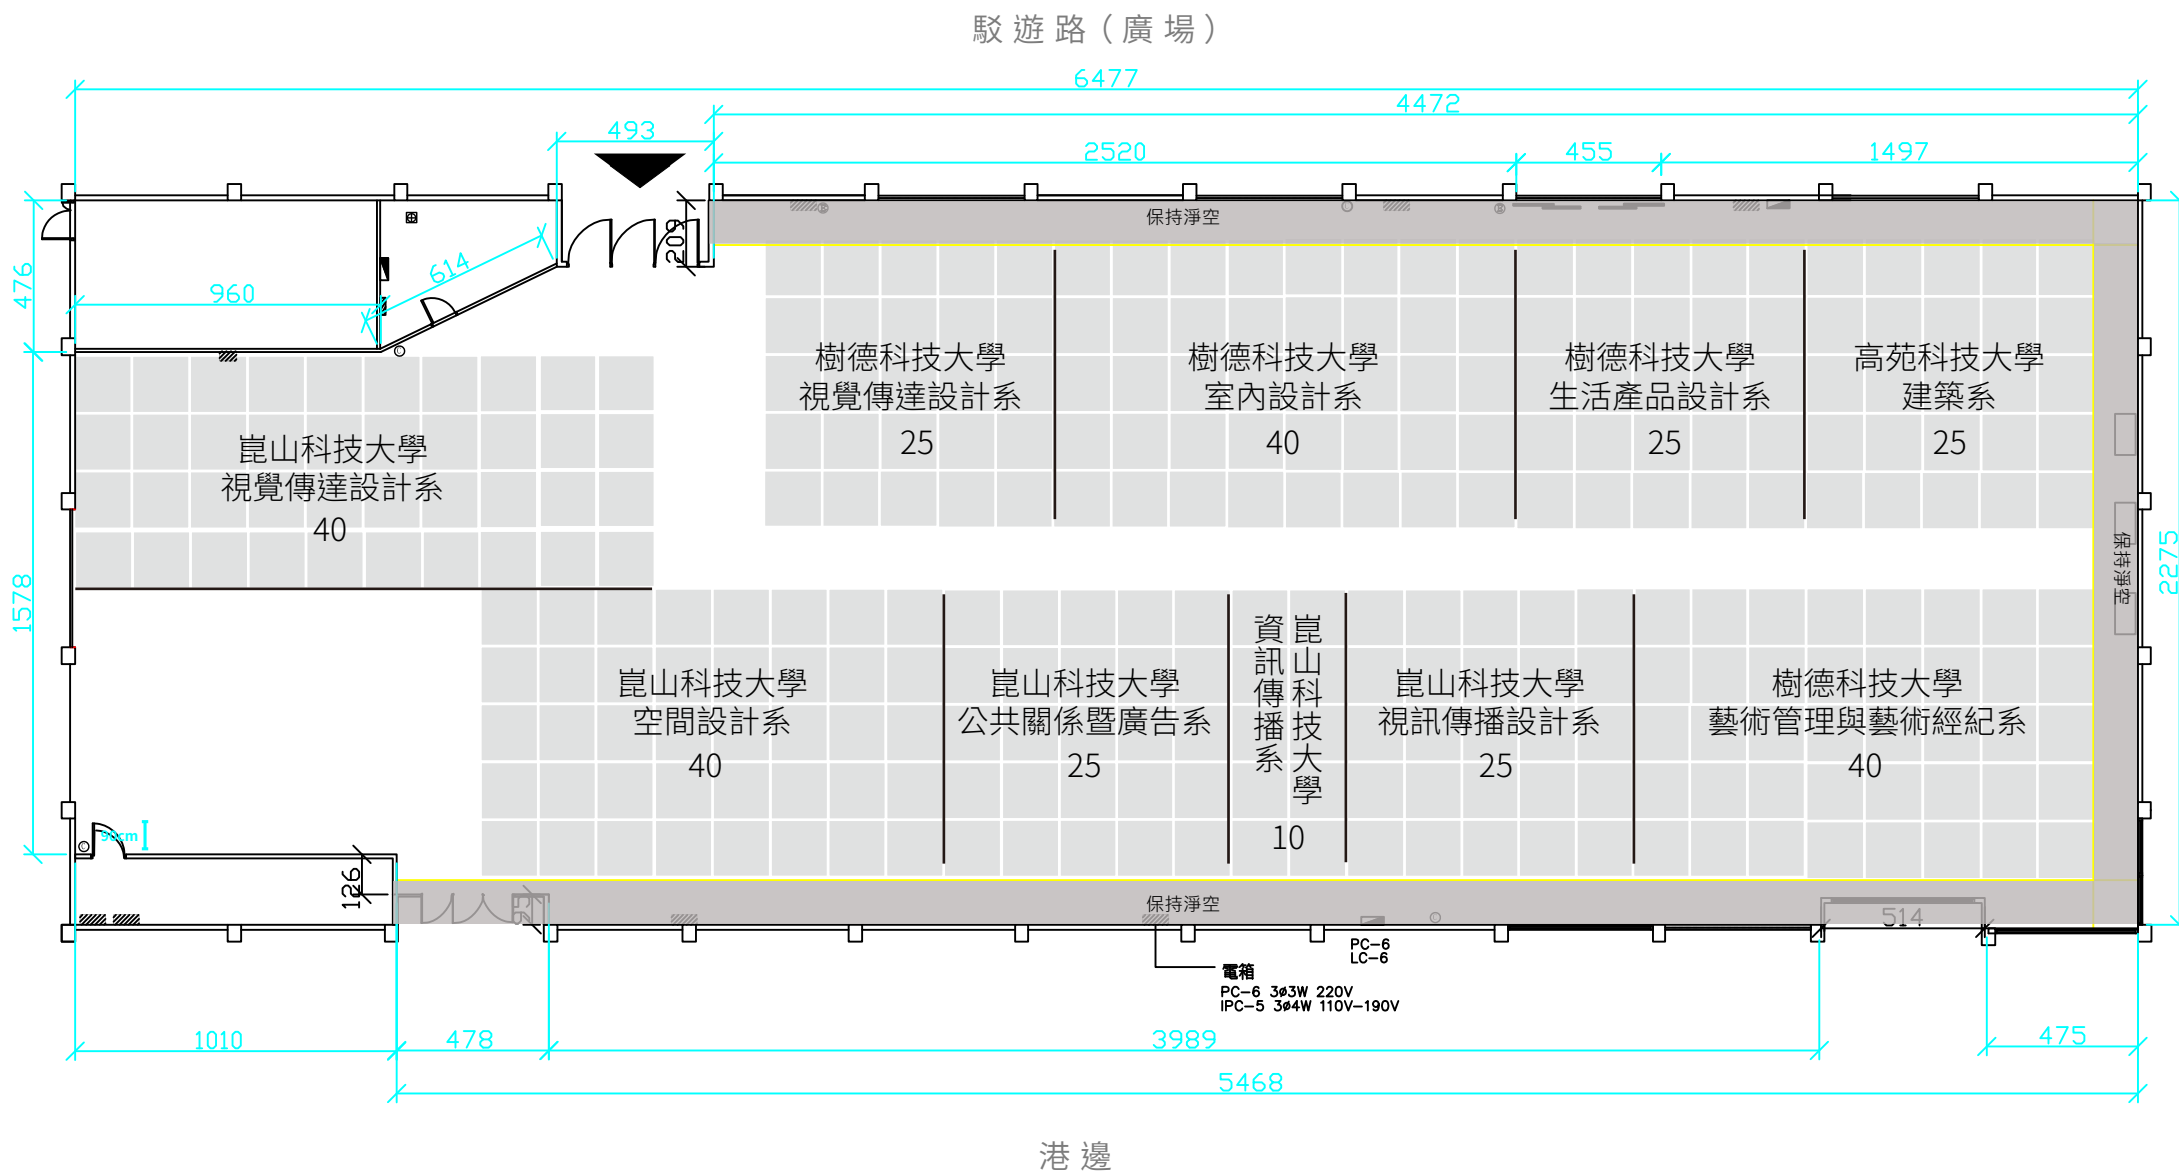

大勇P2倉庫

1方格為1.8m x 1.8m / 1坪
實際尺寸以現場量測為主

大勇P3倉庫

駁遊路 (廣場)

港邊

1方格為1.8m x 1.8m / 1坪
實際尺寸以現場量測為主

蓬萊B6倉庫

1方格為1.8m x 1.8m / 1坪
實際尺寸以現場量測為主

蓬萊路

蓬萊B4倉庫

(↓ 隔壁是 B3 倉庫)

1方格為1.8m x 1.8m / 1坪
實際尺寸以現場量測為主

蓬萊B3倉庫

(↑ 隔壁是 B4 倉庫)

1方格為1.8m x 1.8m / 1坪
實際尺寸以現場量測為主