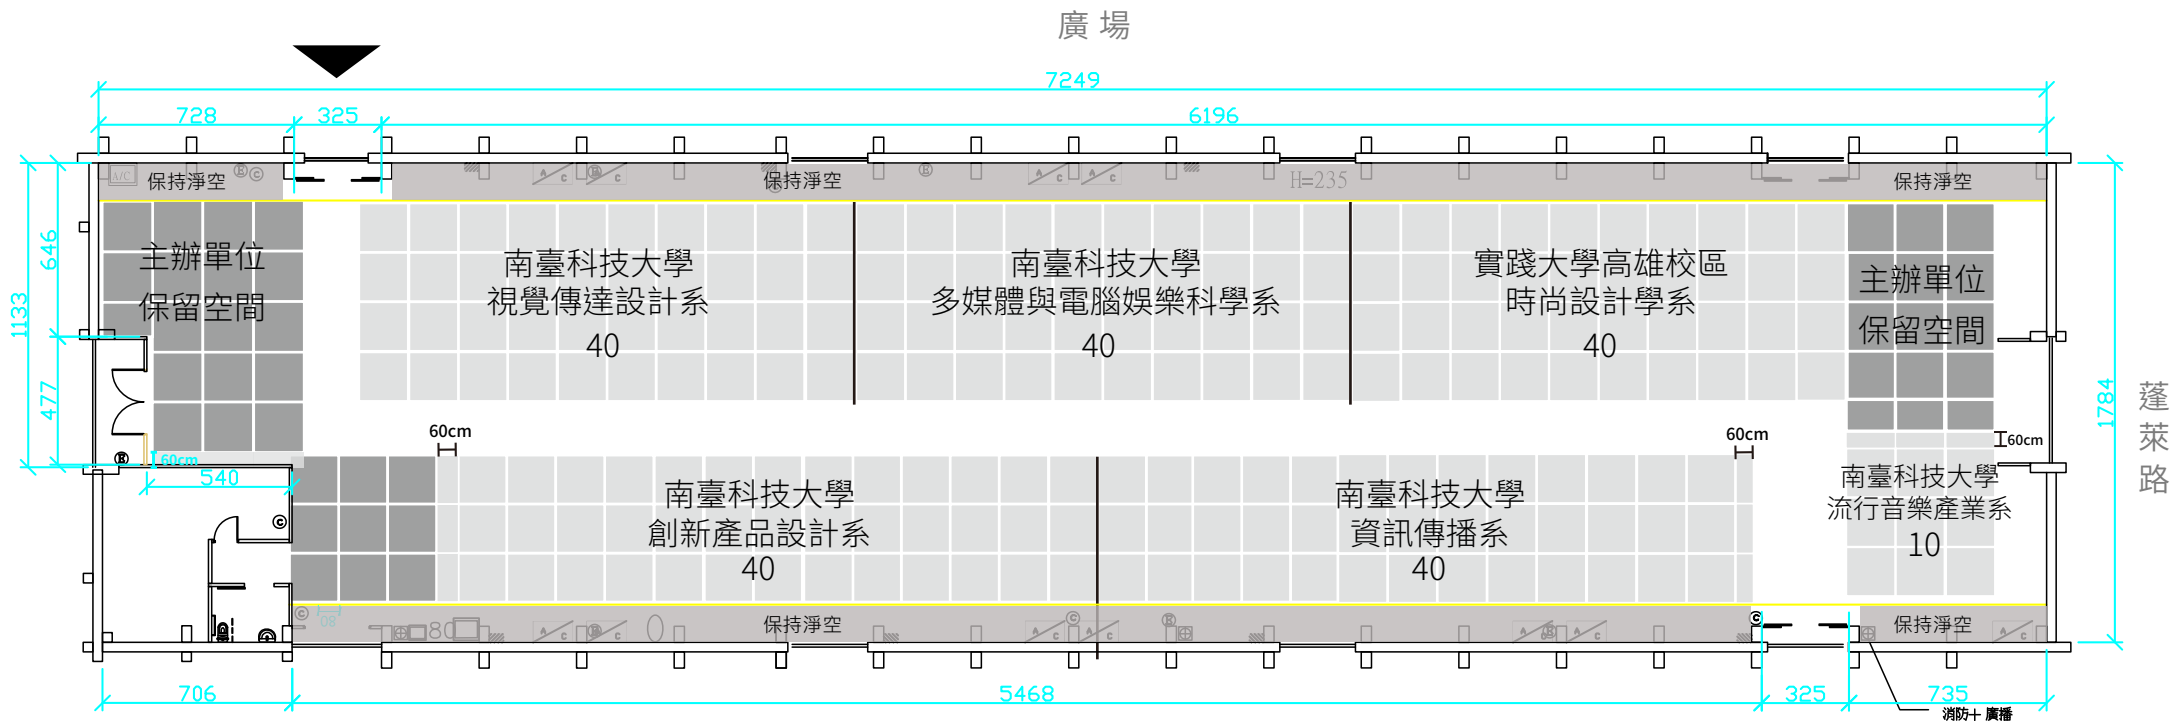

大勇P2倉庫

1方格為1.8m x 1.8m / 1坪
實際尺寸以現場量測為主

大勇P3倉庫

駁遊路 (廣場)

港邊

1方格為1.8m x 1.8m / 1坪
實際尺寸以現場量測為主

蓬萊B6倉庫

1方格為1.8m x 1.8m / 1坪
實際尺寸以現場量測為主

蓬萊路

蓬萊B4倉庫

(↓ 隔壁是 B3 倉庫)

1方格為1.8m x 1.8m / 1坪
實際尺寸以現場量測為主

蓬萊B3倉庫

(↑ 隔壁是 B4 倉庫)

1方格為1.8m x 1.8m / 1坪
實際尺寸以現場量測為主